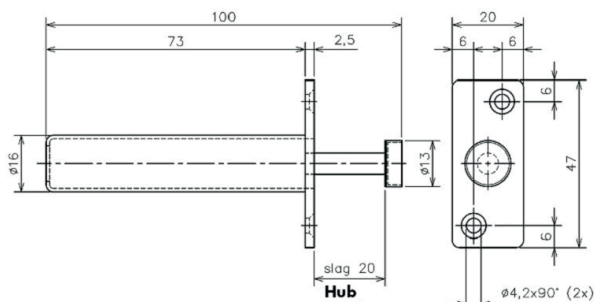

Veerbuffer

Duwt de schuifdeur uit de wand

Video

Website

KENMERKEN

- Verkrijgbaar met twee verschillende veerkrachten
- Het model met 85 N wordt doorgaans in de meeste deuren geïnstalleerd
- De sterkere versie dient alleen te worden gekozen als de deur niet soepel loopt, bijv. bij deuren met een borstelaafdichting
- Onzichtbaar geïnstalleerd in de openingsrand van de deur

WERKING

- Bij het openen van de deur raakt het magneetje op de zuigerstang een contra-plaatje en houdt de deur open
- Om de deur te sluiten, hoeft u alleen maar licht tegen de kopse kant van de deur te drukken en de geïntegreerde veer duwt de deur zo ver uit de wand dat de handgreep weer toegankelijk is

AFMETINGEN

Alle afmetingen zijn in mm

TECHNISCHE GEGEVENS

Deurtype	schuifdeuren
Materiaal	veerbuis: aluminium; contra-plaat & zuigerstang: staal verzinkt
Geschatte uitschuifkracht	85 N; 130 N

MONTAGE

Montagehandleiding